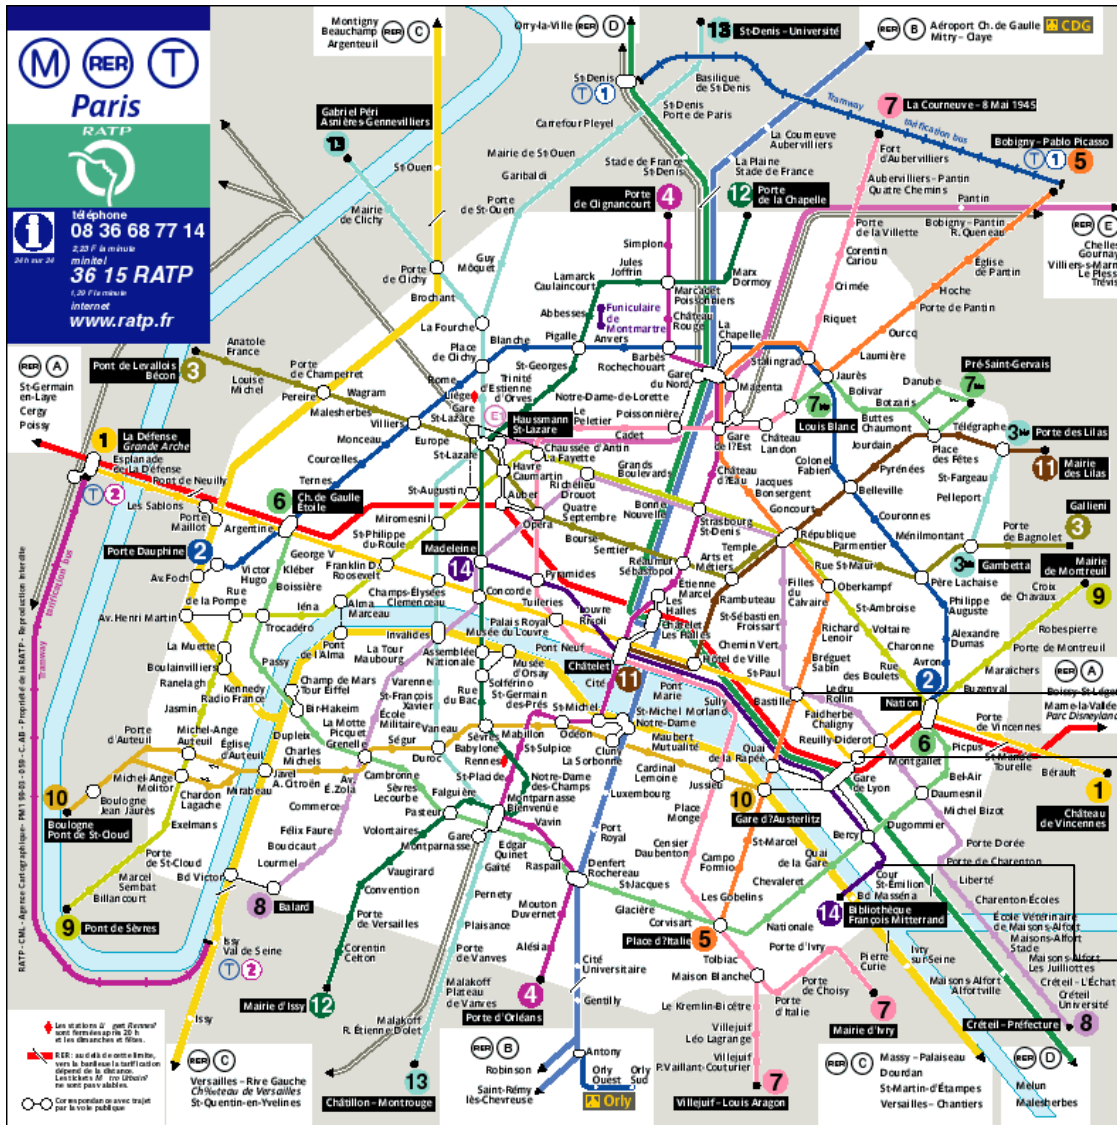

## PLAN « DECOUVERTE » DE PARIS

**PLAN D'ACCES A NOS SEMINAIRES**

**Métro Station « Bastille » Ligne 1 ou 5**  
**HOTEL IBIS BASTILLE OPERA**  
 15 Rue Bréguet - 75011 PARIS  
 Tél : 01 49 49 20 29 - Fax : 01 49 29 20 30

 Proche de l'hôtel :  
Opéra Bastille  
Coulée Verte  
Jardin des Plantes  
Palais Omnisport de Bercy  
Cinéma

 Station Vélib' :  
12006 – 15 rue Van Gogh  
12102 – 224 rue de Bercy

INTERTEK

91 rue du Général de Gaulle – 27100 LE VAUDREUIL

**Voiture Périphérique** Porte de Bercy, Direction  
Paris centre puis Gare de Lyon

Proche de l'hôtel :  
Opéra Bastille  
Coulée Verte  
Jardin des Plantes  
Bois de Vincennes

Station Vélib' :  
11004 – 3 rue de Charonne  
12004 – 76 rue Traversière

**Voiture Périphérique** : Porte de Bercy, Direction Paris centre. De la place de la Bastille, prendre bd Richard-Lenoir, puis à 200m, la 3<sup>ème</sup> à droite rue Bréguet

 Proche de l'hôtel :  
Opéra Bastille  
Le Marais (place des Vosges)  
Quartier des Halles  
Musée du Louvres  
Hôtel de Ville