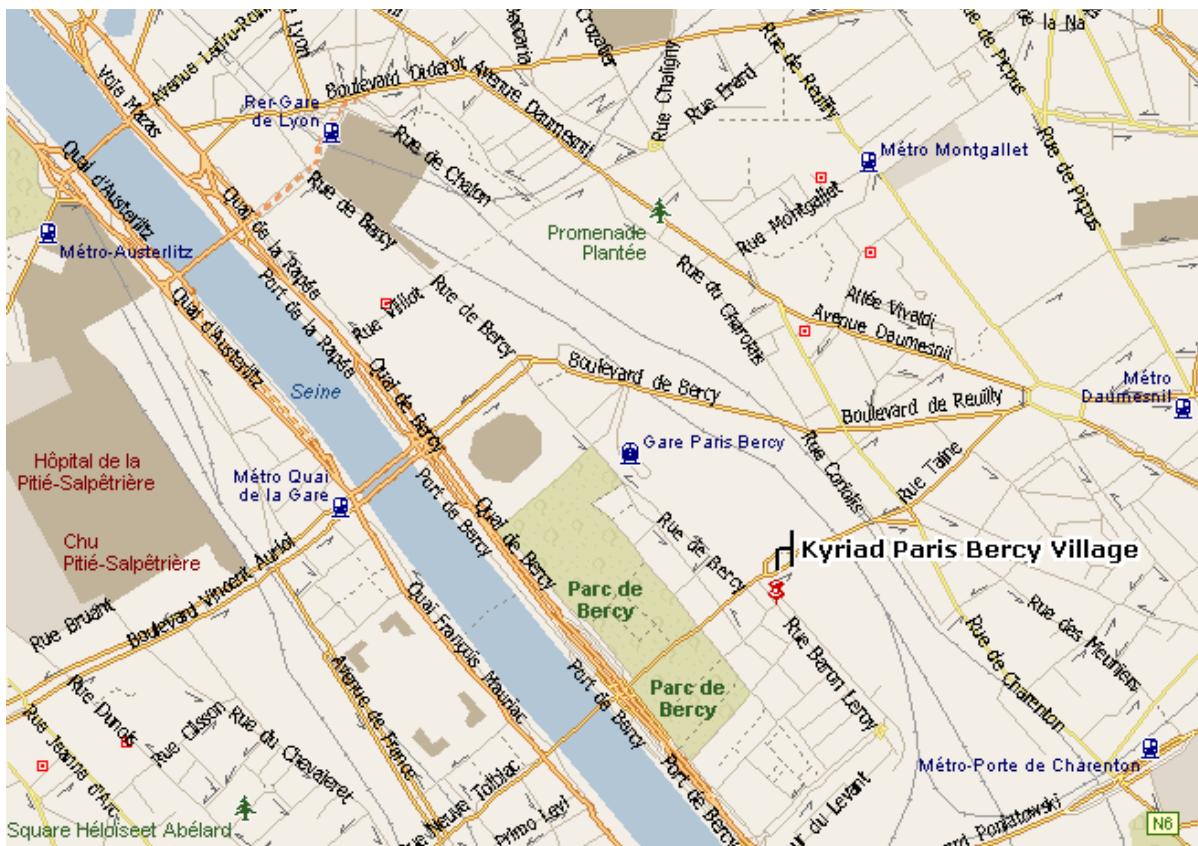

PLAN D'ACCES KYRIAD BERCY

17 Rue Baron le Roy - 75012 PARIS
Tél : 01 44 67 89 17 - Fax : 04 44 67 76 77

Métro ligne 14 « Cour Saint Emilion »

RER A ou D station Gare de Lyon,
Périphérique Porte de Bercy

Au cœur de Bercy, à 100 m de « Bercy Village » avec ses boutiques, ses restaurants, son cinéma UGC, ses bars/pubs et sa Discothèque du Club Med World

A 5 minutes à pied du Palais Omnisports de Paris-Bercy en traversant le parc de Bercy
Le nouveau quartier de Tolbiac et la bibliothèque François Mitterrand à moins de 10 mn grâce à la ligne 14.

Station Vélib' :
12110 – 57 rue des Pirogues de Bercy
12033 – Face 28 rue François Truffaut

INTERTEK

91 rue du Général de Gaulle – 27100 LE VAUDREUIL

Tél. 02.32.09.36.20 – Fax. 02.32.09.36.52

www.intertek-sigma.com