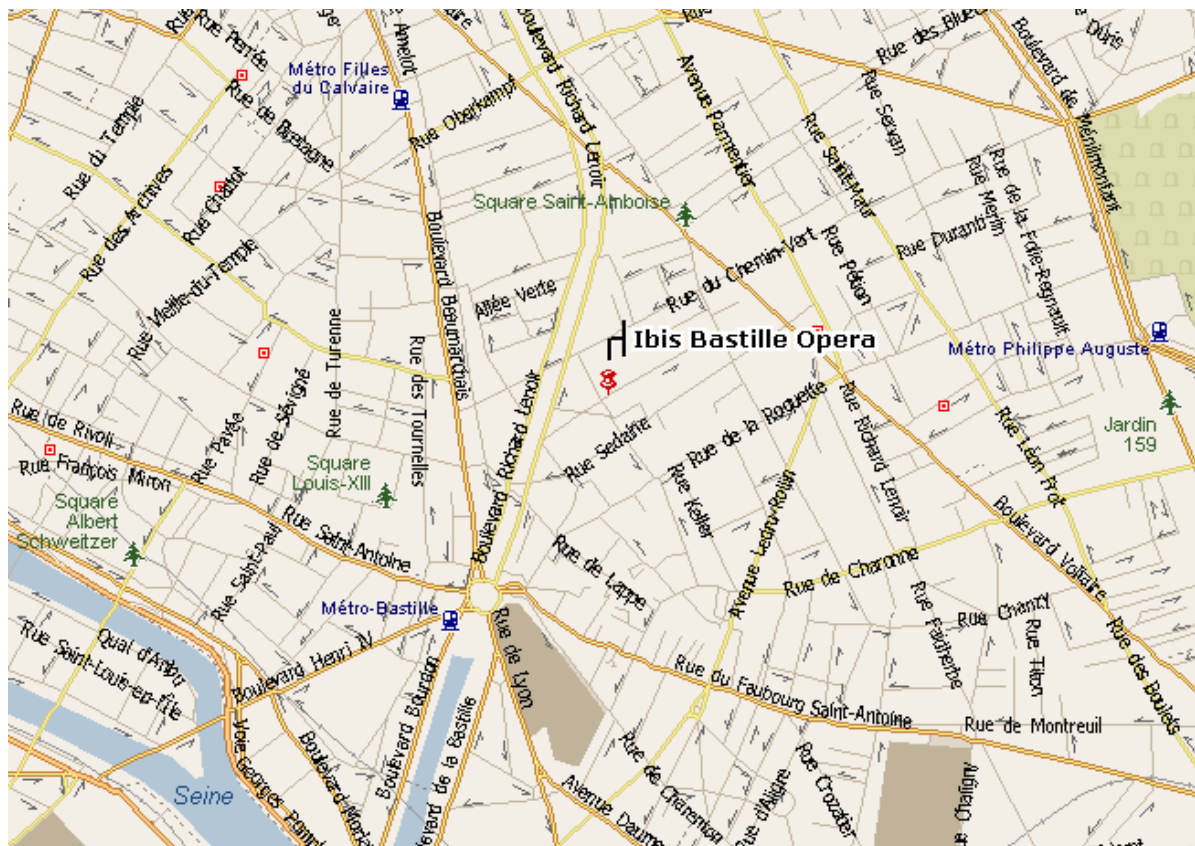

PLAN D'ACCES IBIS BASTILLE OPERA

15 Rue Bréguet - 75011 PARIS

Tél : 01 49 49 20 29 - Fax : 01 49 29 20 30

Métro ligne 1 station Champs-Élysées/La Défense ou ligne 5 station Bréguet-Sabin
RER A ou D station Gare de Lyon,

Voiture Périphérique : Porte de Bercy, Direction Paris centre. De la place de la Bastille, prendre bd Richard-Lenoir, puis à 200m, la 3ème à droite rue Bréguet

Proche de l'hôtel :
Opéra Bastille
Le Marais (place des Vosges)
Quartier des Halles
Musée du Louvres
Hôtel de Ville

Station Vélib' :
11025 - 9 rue de Froment
11033 – Face 23 boulevard Richard Lenoir

INTERTEK

91 rue du Général de Gaulle – 27100 LE VAUDREUIL

Tél. 02.32.09.36.20 – Fax. 02.32.09.36.52

www.intertek-sigma.com