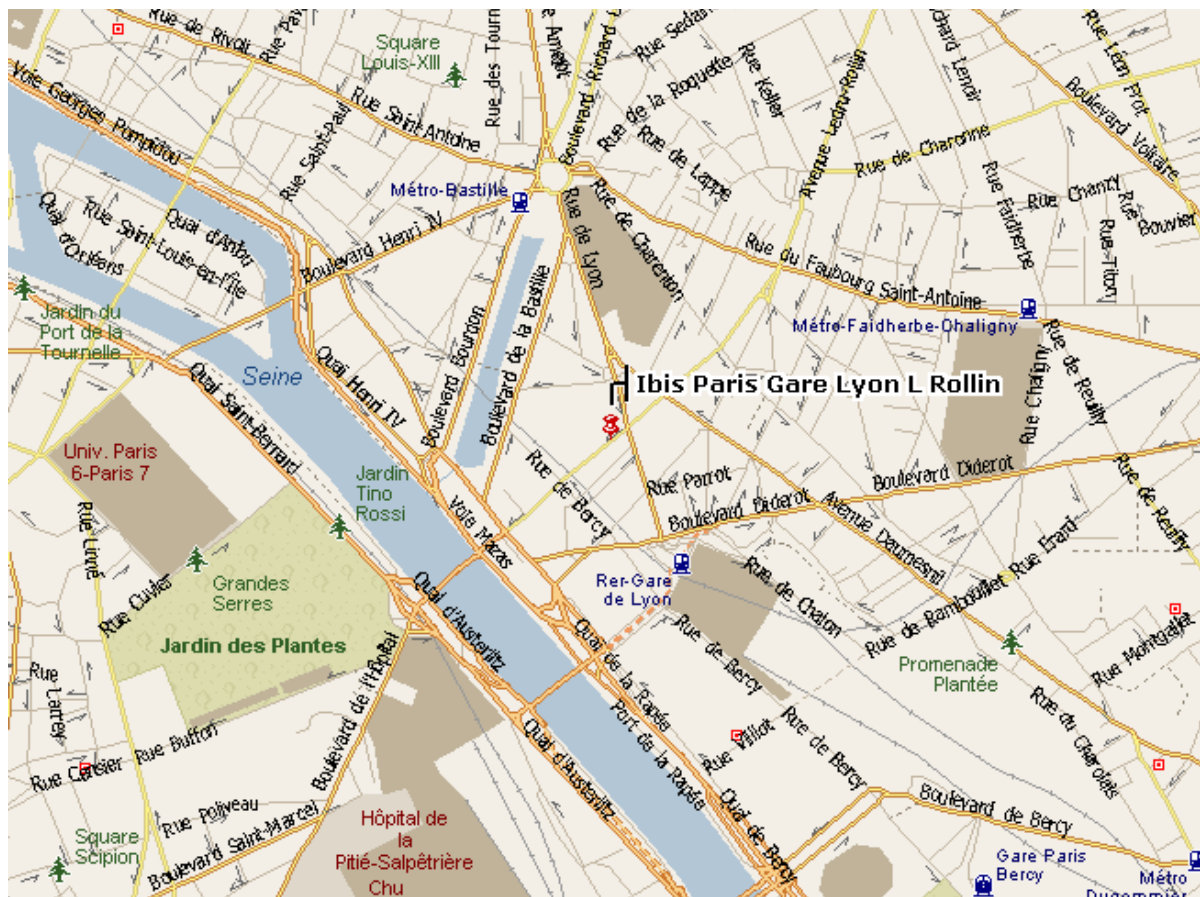

PLAN D'ACCES IBIS GARE DE LYON LEDRU ROLLIN

41-43 Avenue Ledru Rollin - 75012 PARIS

Tél : 01 53 02 30 30 - Fax : 01 53 02 30 31

Métro ligne 8 station Ledru Rollin ou Ligne 1 ou 5
Station Bastille,
RER A ou D station Gare de Lyon,

Voiture Périphérique Porte de Bercy, Direction
Paris centre puis Gare de Lyon

Proche de l'hôtel :
Opéra Bastille
Coulée Verte
Jardin des Plantes
Bois de Vincennes

Station Vélib' :
11004 – 3 rue de Charonne
12004 – 76 rue Traversière

INTERTEK

91 rue du Général de Gaulle – 27100 LE VAUDREUIL

Tél. 02.32.09.36.20 – Fax. 02.32.09.36.52

www.intertek-sigma.com